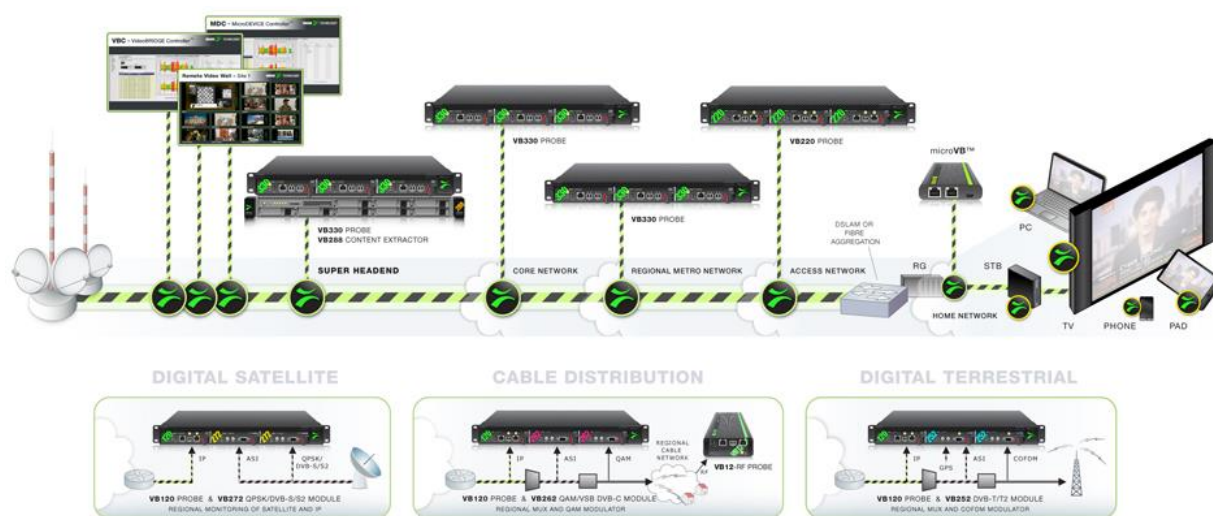

### V OBLASTI MONITOROVÁNÍ DIGITÁLNÍ TELEVIZE

V červnu uzavřely společnosti PROFiber Networking CZ s.r.o. a Bridge Technologies smlouvu o partnerství. Cílem spolupráce je zpřístupnit na českém trhu **novou technologii monitorování digitální televize** pomocí systémů pro kontinuální měření Quality of Experience a umožnit tak zákazníkům využít předností, které tato řešení přináší.

Kompletní portfolio tohoto výrobce je založeno na principu rozmístění monitorovacích sond, které jsou schopny monitorování kvality televizního signálu v daném místě sítě a v reálném čase. Kontrola kvality je vyhodnocována pomocí klíčových parametrů a indikátorů od problémů na síťové vrstvě až po degradaci samotného obrazu v důsledku chyb na kódovacím zařízení zdrojového obrazu. Zařízení lze nasadit od robustních řešení pro hlavní Headend přes sondy na páteřní a distribuční uzly sítě až po malé sondy pro koncového uživatele.

#### HLAVNÍ PŘEDNOSTI NOVÉ TECHNOLOGIE

- Kontinuální měření videostreamů DVB-T/T2, DVB-S/S2, QAM, ASI, COFDM, DVB-C, IPTV
- Měření dle norem ETSI TR 101 290
- Analýza video služeb OTT
- Monitoring klíčových parametrů protokolů IP
- Vizualizace a reporting pro dohledová centra